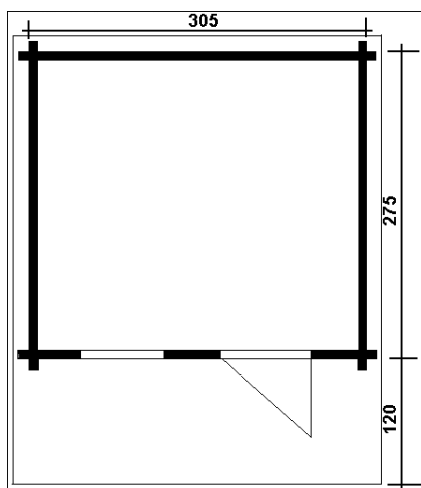

Log cabin T17 **3,25 x 2,95 / 45 mm**

1815€

Parois robustes rainurées languettées en sapin du nord de 45 mm d'épaisseur.
Plancher compris (rainuré languetté 20 mm)
Bois de fondations traités.
Toiture 20 mm (rainuré languetté)
Une porte de 90/185.
La porte peut être pleine ou vitrée sur la moitié.
Une fenêtre de 80/88.
Le prix ne comprend pas le recouvrement de toiture, nous vous laissons libre choix pour ce poste, shingles ou autre. Sur demande nous pouvons nous en charger.