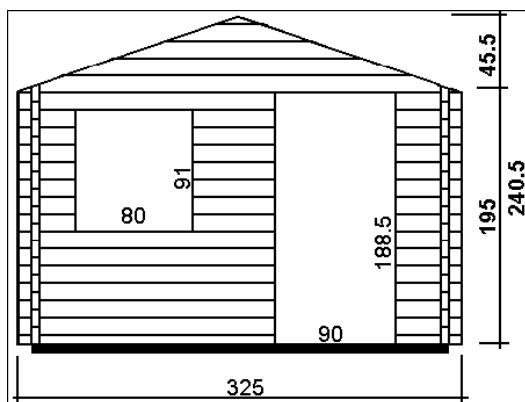

Log cabin T17 **3,25 x 2,95 / 45 mm**

1815€

Parois robustes rainurées languettées en sapin du nord de 45 mm d'épaisseur.
Plancher compris (rainuré languetté 20 mm)
Bois de fondations traités.
Toiture 20 mm (rainuré languetté)
Une porte de 90/185.
La porte peut être pleine ou vitrée sur la moitié.
Une fenêtre de 80/88.
Le prix ne comprend pas le recouvrement de toiture, nous vous laissons libre choix pour ce poste, shingles ou autre. Sur demande nous pouvons nous en charger.